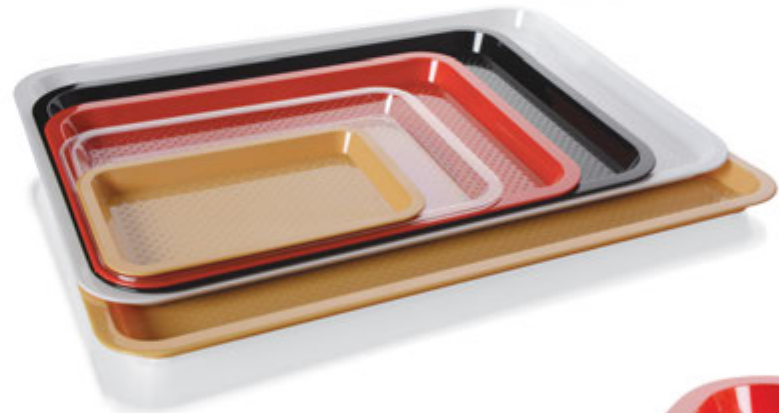

Rectangular tray

Code	No	Size
T 0600	R0	21.5*14.3*1.9 cm
T 0601	R1	28*20.6*1.9 cm
T 0602	R2	34.8*25.8*1.9 cm
T 0603	R3	42.2*30.6*2.1 cm
T 0604	R4	50*28.1*2 cm
T 0605	R5	50.2*35.5*2 cm