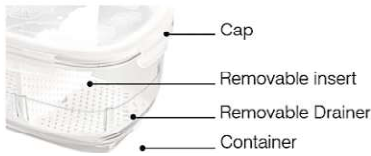

Size: 29Lx19Wx12H cm

Color:

6 260159 506622

- With silicone gasket to prevent of air flow and protection of foods against aerobic bacteria and avoid absorption and diffuse odor

• دارای نوار سیلیکونی برای جلوگیری از تبادل هوا که موجب محافظت مواد غذایی در برابر باکتری های هوازی می شود و همچنین از جذب و انتشار بوی نامطبوع جلوگیری می کند.