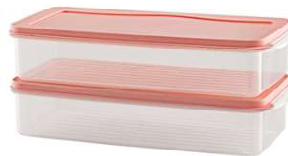

Pack quantity: 12

Box volume(CBM): 0.03m<sup>3</sup>

Box weight: 3.39kg

Size: 20Lx13.5Wx5H cm

Color:

6 260159 504734

ست فریزری نسیم ۲ عددی  
طقم حافظات فریزر نسیم ۲ قطع

NASIM FREEZER BOX 2pcs  
CODE:968