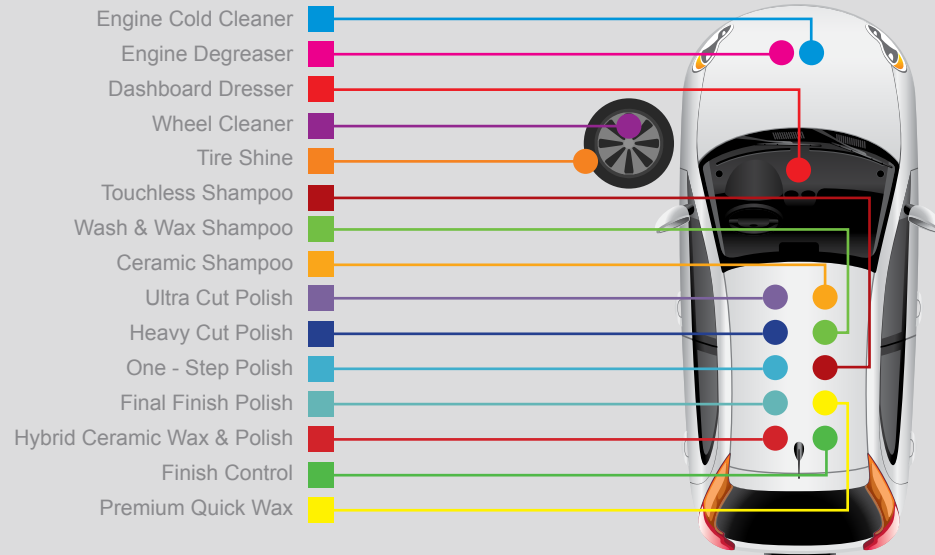

■ حوله و دستمال پاک کننده کارماکر

- دستمال پاک کننده مناسب بدنه و داخل خودرو
- قابلیت جذب بالا و عدم پرزدهی
- دارای الیاف میکروفایبر
- بسیار نرم
- کارایی بالا

let it shine...

■ CARMA CARE Products

CARMA CARE provides high quality car care products for premium surface care and cleaning in the professional field or do-it-yourselfers. We have the right care products that exactly meet your requirements. Take a look at our products ranges: