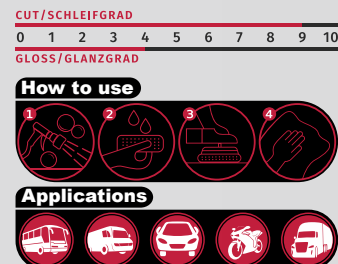

■ تجهیزات مورد نیاز برای پولیش کاری:

- پد فوم زبر و یا پد پوست بره
- دستگاه پولیش روتاری و یا اوربیتال
- پیشنهاد می گردد از محصول پولیش نهایی کارماکر برای پایان پروسه پولیش کاری و حذف کامل هولوگرام ها استفاده کنید.
- بسته بندی: در اوزان ۵۰۰ و ۱۰۰۰ گرمی