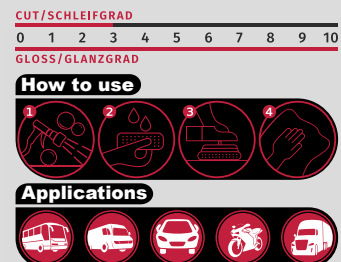

let it shine...

CARMA®
CARE

■ CARMA CARE FINAL FINISH POLISHING COMPOUND

■ Features:

- Fine Cut for Fast Removal of Sand Marks P3800 or Finer
- Fogging and Holograms Free with Brilliant Deep Gloss
- Perfect Step before Applying Glaze, Sealant, Wax or Ceramic Coating

■ Polishing tools:

- Soft cut foam pad or medium cut foam pad
- Orbital polishing machine

■ پولیش نهایی کارماکر

■ ویژگی ها

- پولیش نرم برای لایه برداری سطحی و سریع تا حد سنباده P ۳۸۰۰
- از بین برنده کامل هرگونه هلوگرام و کدورت سطح با نهایت براقیت و درخشندگی
- آخرین مرحله از پولیش و آماده سازی سطح قبل از اعمال واکس یا پوشش سرامیک

■ تجهیزات مورد نیاز برای پولیش کاری:

- پد فوم نرم و یا پد فوم متوسط
- دستگاه پولیش اوریبتال
- بسته بندی: در اوزان ۵۰۰ و ۱۰۰۰ گرمی

Specification	Appearance	pH	Specific gravity@20 °C
	White liquid	6.5 - 8.5	1.0 - 1.15 g/cm3
Packaging	Article No.	Content	Packaging Unit
	5061180	500 g	12
	5061190	1000 g	12

▶ product