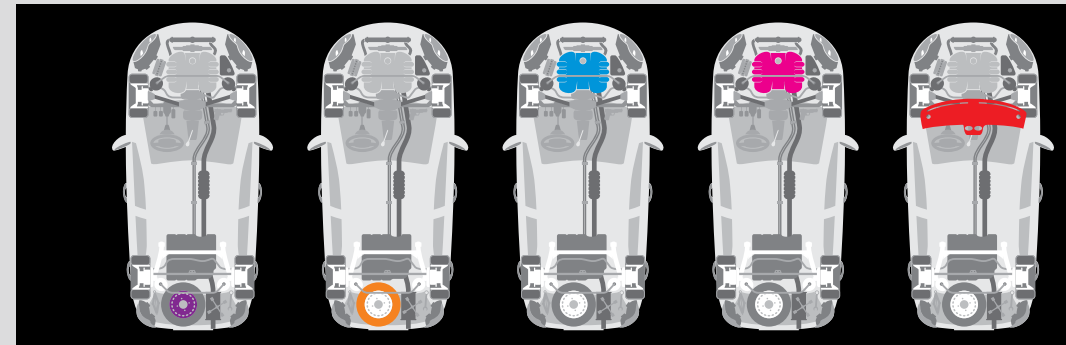

■ حوله و دستمال پاک کننده کارماکر

- دستمال پاک کننده مناسب بدنه و داخل خودرو
- قابلیت جذب بالا و عدم پرزدهی
- دارای الیاف میکروفایبر
- بسیار نرم
- کارایی بالا

let it shine...

■ CARMA CARE Products

CARMA CARE provides high quality car care products for premium surface care and cleaning in the professional field or do-it-yourselfers. We have the right care products that exactly meet your requirements. Take a look at our products ranges: