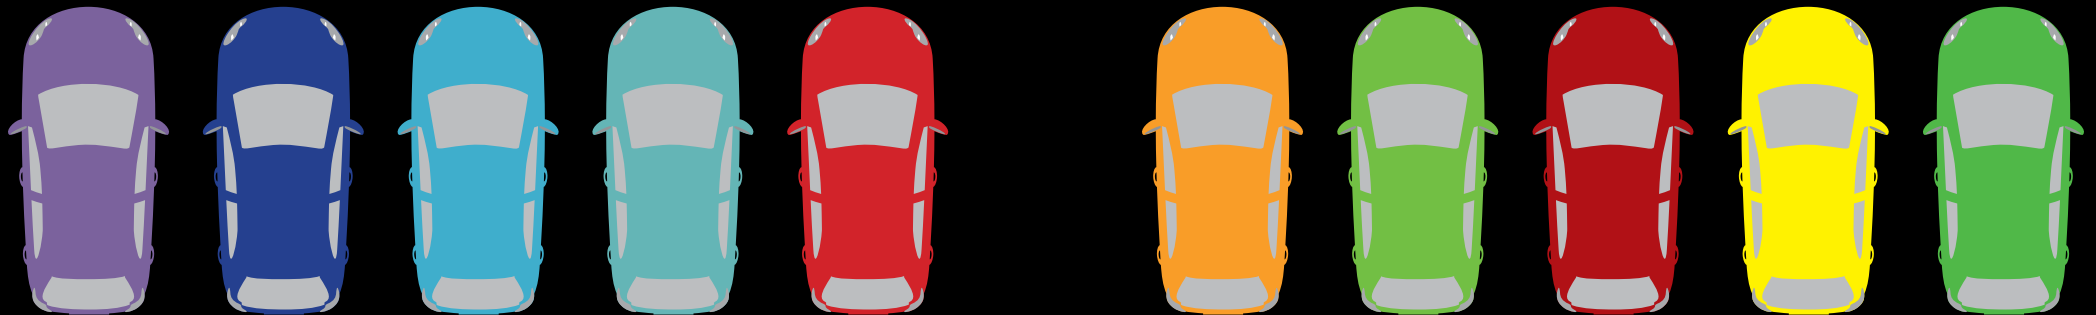

■ حوله و دستمال پاک کننده کارماکر

- دستمال پاک کننده مناسب بدنه و داخل خودرو
- قابلیت جذب بالا و عدم پرزدهی
- دارای الیاف میکروفایبر
- بسیار نرم
- کارایی بالا

let it shine...

■ CARMA CARE Products

CARMA CARE provides high quality car care products for premium surface care and cleaning in the professional field or do-it-yourselfers. We have the right care products that exactly meet your requirements. Take a look at our products ranges: